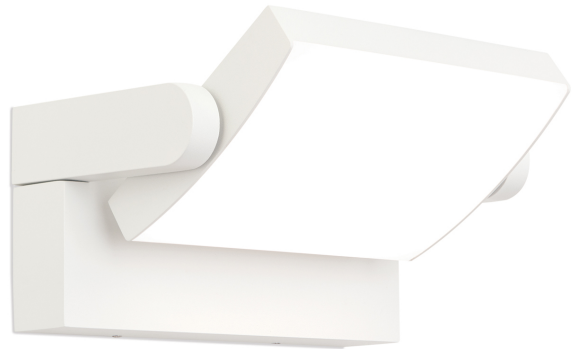

## DATENBLATT DATASHEET

Artikel Nr. Item Nr.	AL 11-1212 weiß (LED21W/1700lm/3000-600)
Artikel ID Item ID	110.1212-01
Serie Range	GINGER
Katalog Catalogue	322
Seite Page	229
EAN-Code	9003090275731

### ABMESSUNGEN MEASUREMENTS

---

Breite Width	21,2 cm
Höhe Height	10,0 cm
Tiefe Depth	16,7 cm
Schwenkbar Adjustable	Ja Yes

### ALLGEMEINE INFORMATIONEN GENERAL INFORMATION

---

Material des Gestells Frame Material	Aluminium Aluminium
Material der Abdeckung Shade Material	Kunststoff/PVC Polycarbonat
Farbe Color	Weiß White
Farbe Abdeckung/Schirm Colour of Shade/Glass Colour	Opal matt Matt Opal

### PRODUKTDDETAILS PRODUCT DETAILS

---

EPREL Produkttyp EPREL Produkttype	Umgebendes Produkt Surrounding product
Fest verbaute LED Built in LED	Ja Yes
Leistung in W / fest verbaute LED Wattage LED	21 W
Lichtstrom in Lumen / LED Luminous Flux	1700 lm
Lichtfarbe Light Temperature	3000-6000 (Warmweiß bis Tageslicht) 3000 - 6000 Kelvin (warm white to daylight)
Energieeffizienzklasse LED Energy Efficiency Class LED	E
LEDS austauschbar LEDs changeable	Nein No