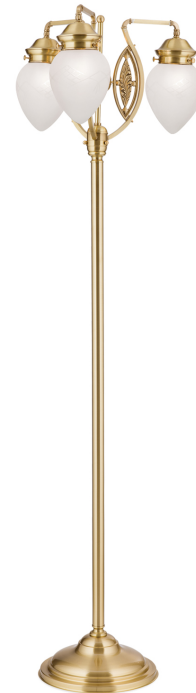

DATENBLATT DATASHEET

Artikel Nr. Item Nr.	Stl 12-910/3 bronze/376 klar-matt
Artikel ID Item ID	120.0910-01
Serie Range	BUDAPEST
Katalog Catalogue	700
Seite Page	293
EAN-Code	9003090108435

ABMESSUNGEN MEASUREMENTS

Höhe Height	160,0 cm
Durchmesser Diameter	45,0 cm

ALLGEMEINE INFORMATIONEN GENERAL INFORMATION

Made in Austria Made in Austria	Ja Yes
Material des Gestells Frame Material	Messing Solid Brass
Material der Abdeckung Shade Material	Glas Glass
Farbe Color	Bronze Bronze
Farbe Abdeckung/Schirm Colour of Shade/Glass Colour	Klar matt Satin Diffused

PRODUKTDDETAILS PRODUCT DETAILS

EPREL Produkttyp EPREL Produkttype	Umgebendes Produkt Surrounding product
Fassungstyp Type of Lampholder	E27
Anzahl der Fassungen Typ 1 Quantity of Lampholders	3
Maximale Bestückung in W pro Fassung Maximum Wattage per Lampholder	60 W
Leuchtmittel inklusive Bulbs Included	Nein No