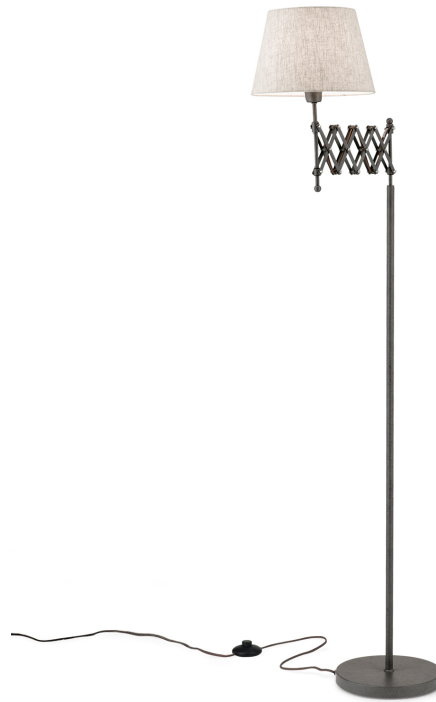

DATENBLATT DATASHEET

Artikel Nr. Item Nr.	Stl 12-1154/1 Antik (1xE27)
Artikel ID Item ID	120.1154
Serie Range	FACTORY
Katalog Catalogue	322
Seite Page	119
EAN-Code	9003090265732

ABMESSUNGEN MEASUREMENTS

Höhe Height	173,0 cm
Tiefe Depth	35,0-55,0 cm
Schwenkbar Adjustable	Ja Yes

ALLGEMEINE INFORMATIONEN GENERAL INFORMATION

Material des Gestells Frame Material	Stahl Steel/Iron
Material der Abdeckung Shade Material	Leinen Linen
Farbe Color	Antik Antique
Farbe Abdeckung/Schirm Colour of Shade/Glass Colour	Verschiedene Several

PRODUKTDDETAILS PRODUCT DETAILS

EPREL Produkttyp EPREL Produkttype	Umgebendes Produkt Surrounding product
Fassungstyp Type of Lampholder	E27
Anzahl der Fassungen Typ 1 Quantity of Lampholders	1
Maximale Bestückung in W pro Fassung Maximum Wattage per Lampholder	40 W
Leuchtmittel inklusive Bulbs Included	Nein No