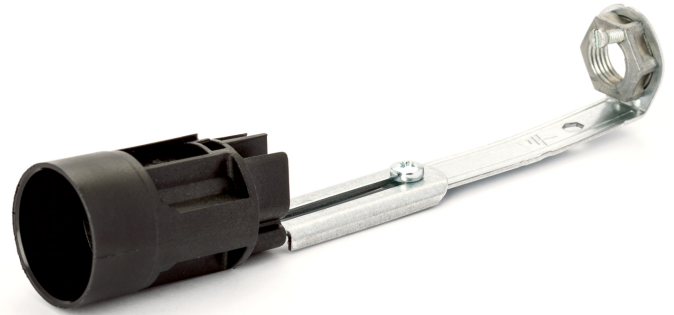

## DATENBLATT DATASHEET

Artikel Nr. Item Nr.	Fassung E14/80-100mm verstellbar
Artikel ID Item ID	257.000014-031
Katalog Catalogue	220E
Seite Page	55
EAN-Code	9003090003716

### ABMESSUNGEN MEASUREMENTS

---

Durchmesser Diameter	24 mm
Höhe Height	100 mm

### PRODUKTDDETAILS PRODUCT DETAILS

---

Material Material	Kunststoff Plastic
Farbe Color	Schwarz Black