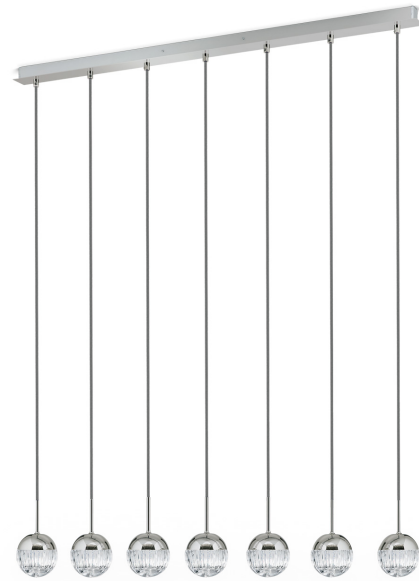

## DATENBLATT DATASHEET

Artikel Nr. Item Nr.	HL 6-1661/7 nickel/499
Artikel ID Item ID	060.1661-23
Serie Range	BALL
Seite Page	
EAN-Code	9003090263943

### ABMESSUNGEN MEASUREMENTS

Länge Length	100,0 cm
Breite Width	10,0 cm
Gesamthöhe Total Height	120,0 cm
Höhenverstellbar Height Adjustable	Ja Yes

### ALLGEMEINE INFORMATIONEN GENERAL INFORMATION

Made in Austria Made in Austria	Ja Yes
Material des Gestells Frame Material	Messing Solid Brass
Material der Abdeckung Shade Material	Kristallglas Crystal Glass
Qualität Kristallbehang Crystal Quality	ORION Vollschliff Kristallglas ORION fullcut crystal glass
Farbe Color	Nickel glänzend Shiny Nickel
Farbe Abdeckung/Schirm Colour of Shade/Glass Colour	Klar Clear

### PRODUKTDDETAILS PRODUCT DETAILS

---

EPREL Produkttyp EPREL Produkttype	Umgebendes Produkt Surrounding product
Fest verbaute LED Built in LED	Ja Yes
Leistung in W / fest verbaute LED Wattage LED	31,50 W
Lichtstrom in Lumen / LED Luminous Flux	380 lm
Lichtfarbe Light Temperature	3000 Kelvin (Warmweiß) 3000 Kelvin (warm white)
Energieeffizienzklasse LED Energy Efficiency Class LED	F
LEDS austauschbar LEDs changeable	Ja, durch Techniker Yes, by technician